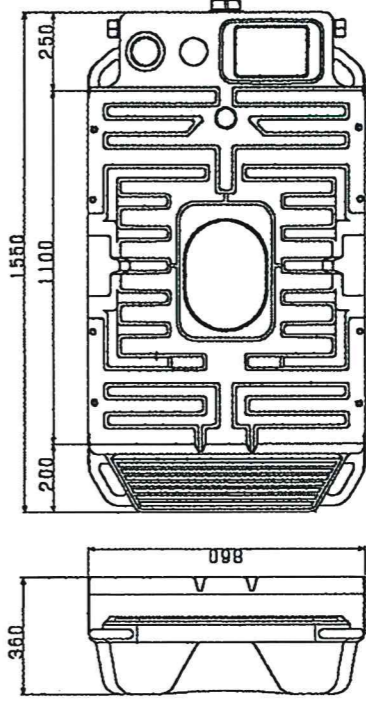

KS-01

KS-02

KS-03

"BIG BEN"の特徴

自然採光ルーフ

ブリッジ式ベンチレーター

一体成形ガラリ

ペーパーロール、小物収納櫃

パネル一体式ロータンク

付着の少ない便器パッド

水洗、軽水洗、汲取兼用式便器プレート

※小便器、手洗、便器パッドはオプションです

キャリック便槽

材質	超高分子ポリエチレン
本体重量	60kg
便槽重量	19kg
便槽容量	370ℓ
軽水洗タンク容量	75ℓ

お問い合わせ先

大阪狭山市大野西630-1
 株式会社トシ・プロジェクト
 TEL072-360-3331
 FAX072-360-3334