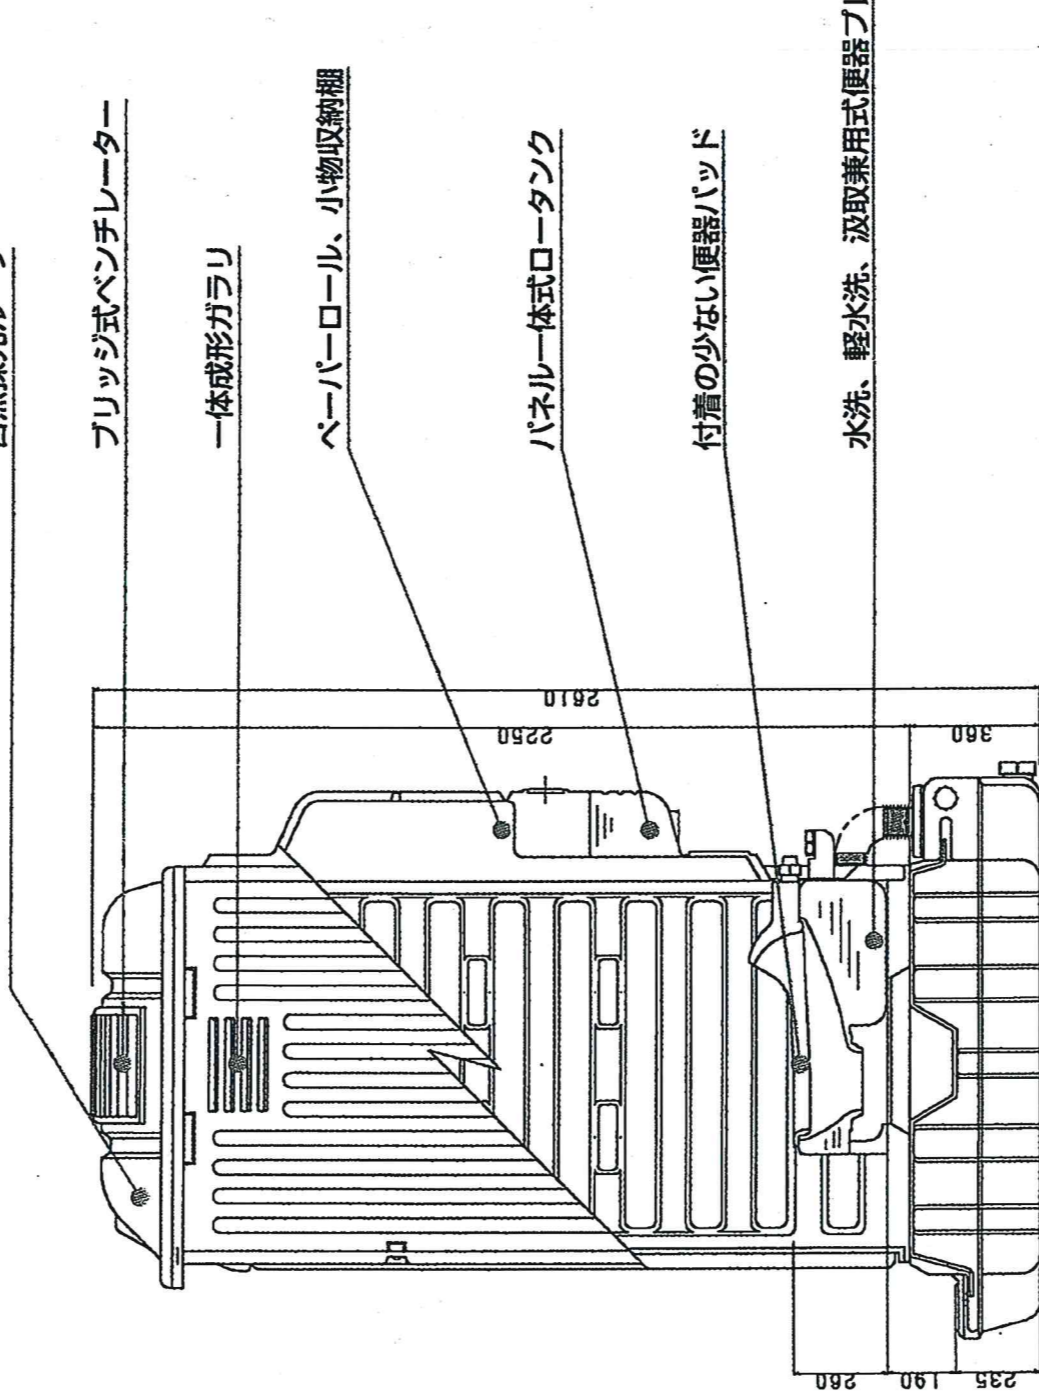

KS-01

KS-02

KS-03

"BIG BEN"の特徴

自然採光ルーフ

ブリッジ式ベンチレーター

一体成形ガラリ

ペーパーロール、小物収納櫃

パネル一体式ロータンク

付着の少ない便器パッド

水洗、軽水洗、汲取兼用式便器プレート

※小便器、手洗、便器パッドはオプションです

キャリック便槽

材質	超高分子ポリエチレン
本体重量	60kg
便槽重量	19kg
便槽容量	370ℓ
軽水洗タンク容量	75ℓ

お問い合わせ先

大阪狭山市大野西630-1
 株式会社トシ・プロジェクト
 TEL072-360-3331
 FAX072-360-3334