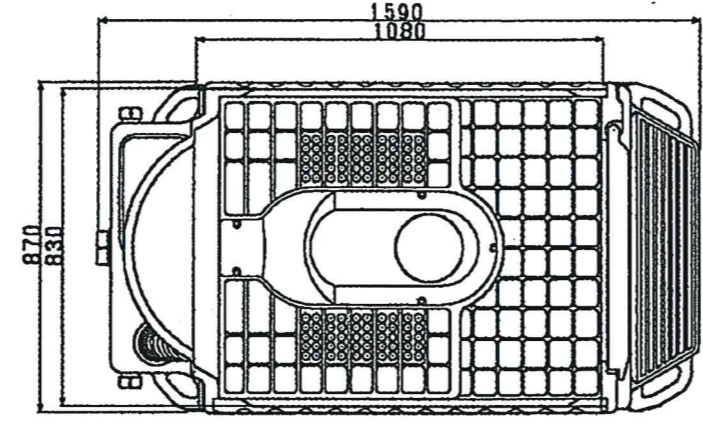

KS-01

KS-02

KS-03

"BIG BEN"の特徴

自然採光ルーフ

ブリッジ式ベンチレーター

一体成形ガラリ

ペーパーロール、小物収納櫃

パネル一体式ロータンク

付着の少ない便器パッド

水洗、軽水洗、汲取兼用式便器プレート

※小便器、手洗、便器パッドはオプションです

キャリック便槽

材質	超高分子ポリエチレン
本体重量	60kg
便槽重量	19kg
便槽容量	370ℓ
軽水洗タンク容量	75ℓ

お問い合わせ先

大阪狭山市大野西630-1
 株式会社トシ・プロジェクト
 TEL072-360-3331
 FAX072-360-3334