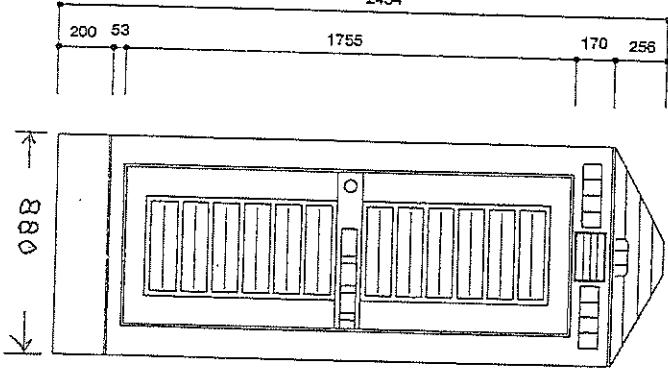

名称

HR-1型 水洗式 大

(2434)

2434

排水  
75φ  
予-7の外装との接続  
(お3557000070000)

排水130φ  
本30外装との接続

名称	仕様
屋根	超高分子 *1130/樹脂製
側板	
後板	
1-7-枠	
便器	焼付銅板
水洗架台	
把手	*1-1表示式007付
換気口	樹脂製