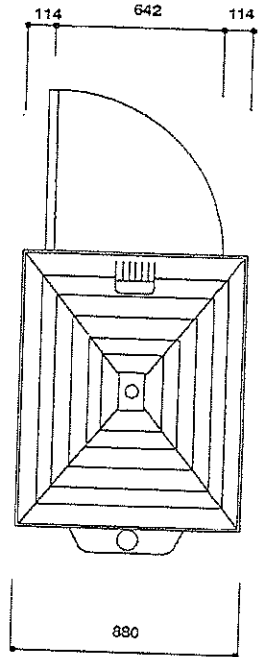

名称

HR-1型 水洗式 大

(2434)

2434

排水  
75φ  
予-7の外装との接続  
(お3557000070000)

排水130φ  
本30外装との接続

名称	仕様
屋根	超高分子 *1130/樹脂製
側板	
後板	
1-7-枠	
便器	焼付銅板
水洗架台	
把手	*1-1表示式007付
換気口	樹脂製