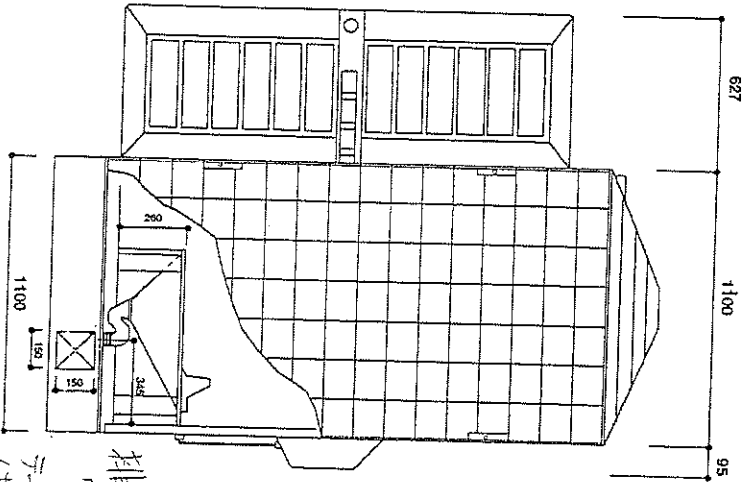

名称

HR-1型 水洗式 大

(2434)

2434

排水  
75φ  
予-7の外装との接続  
(お3557000070000)

排水130φ  
本30外装との接続

名称	仕様
屋根	超高分子 *1130/樹脂製
側板	
後板	
1-7-枠	
便器	焼付銅板
水洗架台	
把手	*1-1表示式007付
換気口	樹脂製