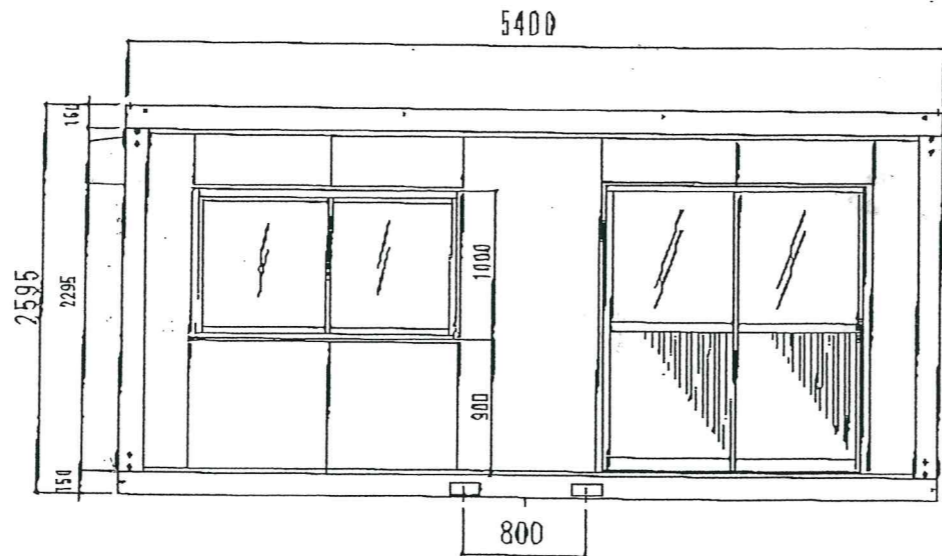

平面図

左側面図

正面図

右側面図

背面図

名称	BE-54型	規格	引違戸 仕様	扉尺	A3 S=1/50	月日		検図		担当		№	
----	--------	----	--------	----	-----------	----	--	----	--	----	--	---	--

1001001001 501010012 15-05 4306 5-0011001
 701000000
 (株) 東洋工業/最大 4011