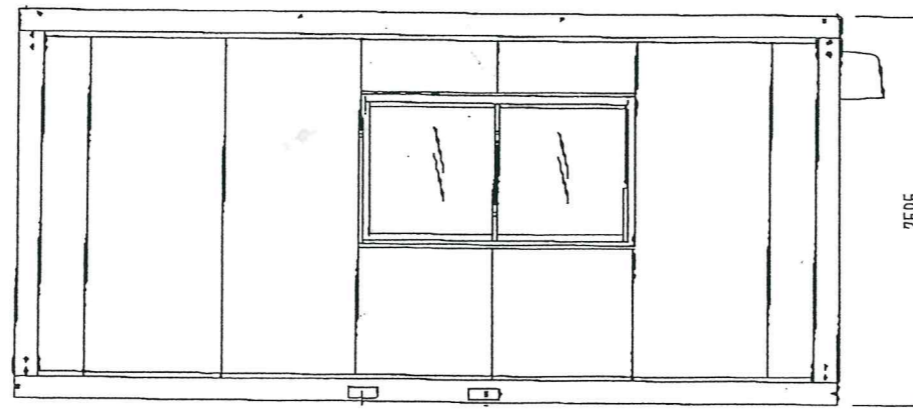

平面図

左側面図

正面図

右側面図

背面図

名称	BE-54型	規格	引違戸 仕様	扉尺	A3 S=1/50	月日		検図		担当		№	
----	--------	----	--------	----	-----------	----	--	----	--	----	--	---	--

1001001001 501010012 15-05 4306 5-0011001
 701000000
 (株) 東洋工業/最大 4011